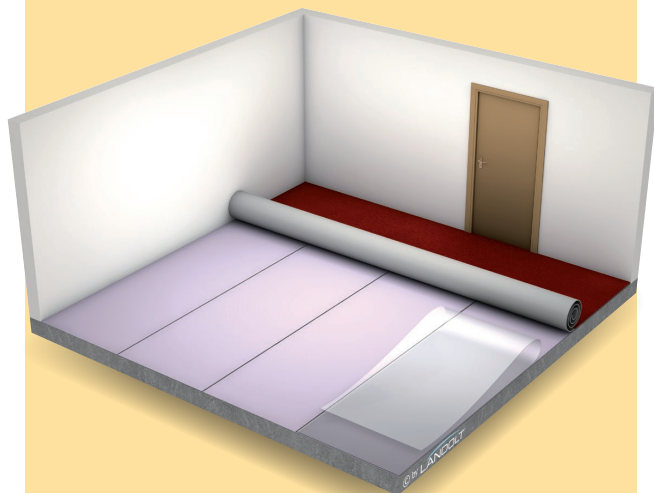

LES SOLUTIONS SPÉCIALISÉES

Landocol™

Landocol™ est un feutre non-tissé enduit d'un adhésif sur les deux faces.

Composé d'un feutre non-tissé d'une grande robustesse et adhésif sur les deux faces. Landocol™ permet de créer l'adhérence entre la moquette et le sol sans faire usage de la colle. Facile à poser, il absorbe les bruits.

Non-tissé auto-adhésif double face pour la pose des moquettes.

Les points forts

- ✓ Adhérence comparable à celle d'un encollage
- ✓ Pose et dépose aisée des moquettes
- ✓ Remise en service immédiate de la pièce
- ✓ Utilisation sans désagréments (pas de mauvaises odeurs dues aux solvants)