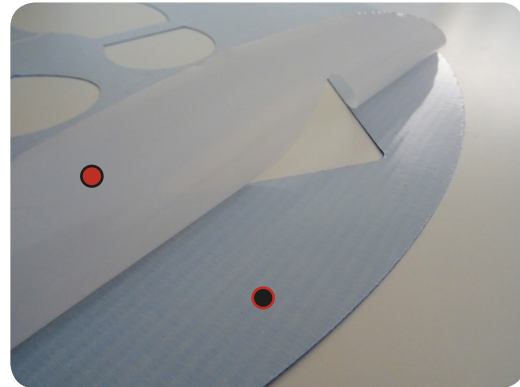

Ce marquage de distance de sécurité reprend les principales caractéristiques techniques de nos produits RUBASIGN et saura être utile à tous les commerces, administrations et entreprises, qu'ils soient grands ou petits.

**UN MARQUAGE ADHÉSIF SIMPLE ET EFFICACE  
POUR FAIRE RESPECTER LES RÈGLES DE  
DISTANCIATION SOCIALE**

#### Données techniques :

- Adhésif double face haute performance
- PVC 250 µm ultra résistant, teinté masse
- Qualité professionnelle Rubasign (utilisée depuis 10 ans avec succès pour le marquage au sol dans les usines)
- Dimension : diamètre 470mm
- 3 couleurs disponibles : bleu, rouge et jaune
- Livraison rapide

### LE PRODUIT EN IMAGES !

Un PVC de qualité, teinté masse ultra résistant !

- Liner indéchirable
- Adhésif haute performance

Pas de mention de distance sur le produit (ex: 1m) ; le poseur gère lui-même la distanciation optimale en fonction de la géométrie du lieu accueillant du public.